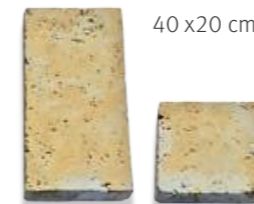

pješčano žuta

BRADSTONE TRAVERO ploče

Formati

Debljina ploče: 3,3 do 3,7 cm bez faze

60 x 40 cm

40 x 40 cm

40 x 20 cm

20 x 20 cm