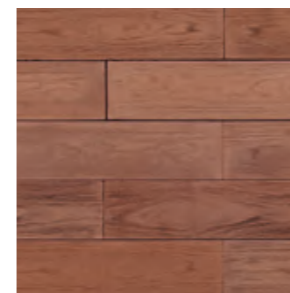

Boja

boja bora