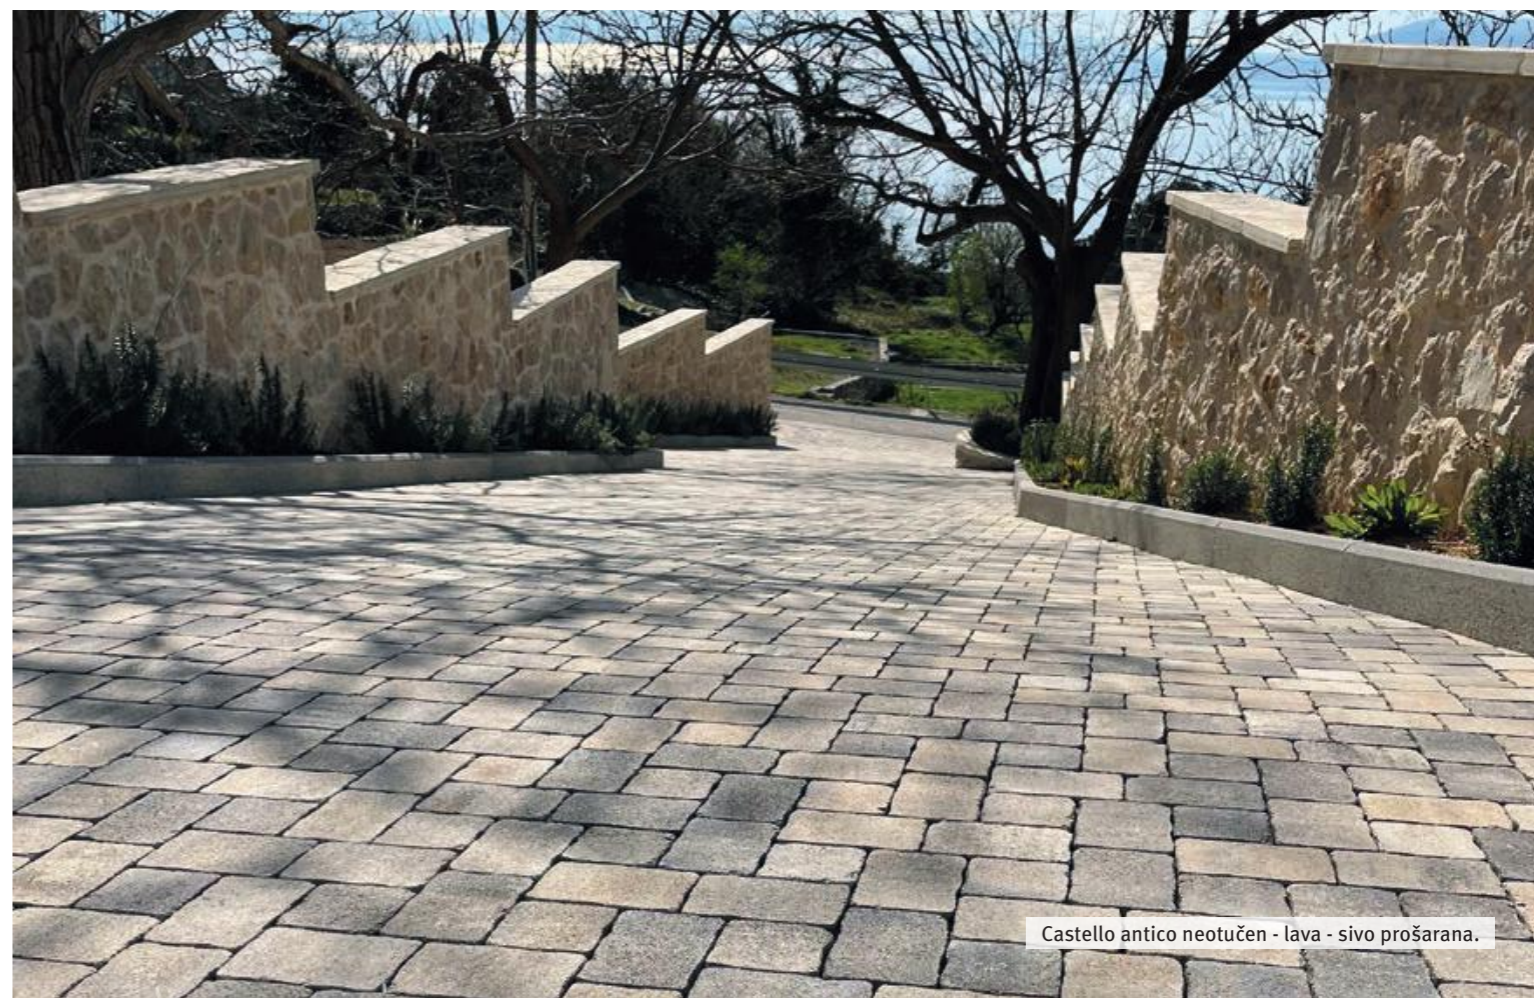

Castello antico neotučen - lava - sivo prošarana.

Dizajnirajte i opločite vlastito dvorište, prilaz ili vrt pomoću **Semmelrock GardenVisions** aplikacije!
Stranica 14