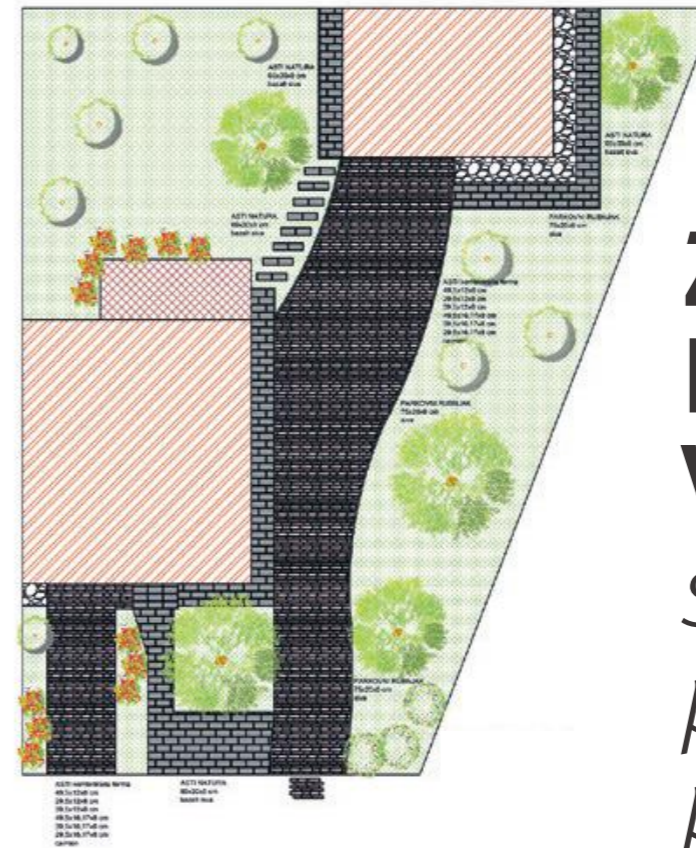

GardenVisions

mobilna aplikacija

Dizajnirajte i opločite vlastito dvorište, prilaz ili vrt pomoću Semmelrock GardenVisions aplikacije! Želite preurediti svoj prilaz ili terasu, ali niste sigurni kako bi to izgledalo ili koja vrsta proizvoda vam odgovara?

Semmelrock GardenVisions omogućuje vam vizualizaciju vaše okućnice s vašim preferiranim dizajnom opločavanja. Dovoljno je fotografirati i vrhovima prstiju označiti područje koje želite opločiti. Odaberite između više od 100 realnih boja, tekstura i stilova opločnika, kao i željenu boju pijeska za fugiranje. Jednostavno prilagodite površinu u pravu perspektivu pomoću alata u aplikaciji. Gotovu vizualizaciju možete spremati i podijeliti ili poslati e-poštom izravno Semmelrocku radi daljnjeg praćenja.

- ✓ **Moj dom, moj projekt**
  Vizualizirajte kako će proizvod po vašem izboru izgledati instaliran u vašu okućnicu.
- ✓ **Brzo i jednostavno**
  Uz jednostavno planiranje vrhovima prstiju svi postaju dizajneri okoliša.
- ✓ **Vođeno putovanje kroz aplikaciju**
  Nema potrebe za pregledom složenih uputa, integrirani vodiči za korištenje vode vas aplikaciju.
- ✓ **Pravi izbor**
  Dvorište ili prilaz? Pronađite najprikladniji proizvod za svoj projekt na temelju vrste proizvoda i nosivosti..
- ✓ **Fino prilagodite izgled popločanog područja**
  Odaberite pravu boju fuge za savršen izgled..
- ✓ **Realizirajte projekt**
  Pošaljite nam svoju vizualizaciju samo jednim klikom kako biste projekt realizirali.

Besplatno preuzimanje
GardenVisions aplikacija dostupna je putem App Store-a i na Google Playu.

Vizualizirajte svoju savršenu terasu ili prilazni put
Aplikacija GardenVisions može se koristiti na pametnom telefonu i tabletu u vodoravnom i portretnom okretanju mobilnog uređaja.