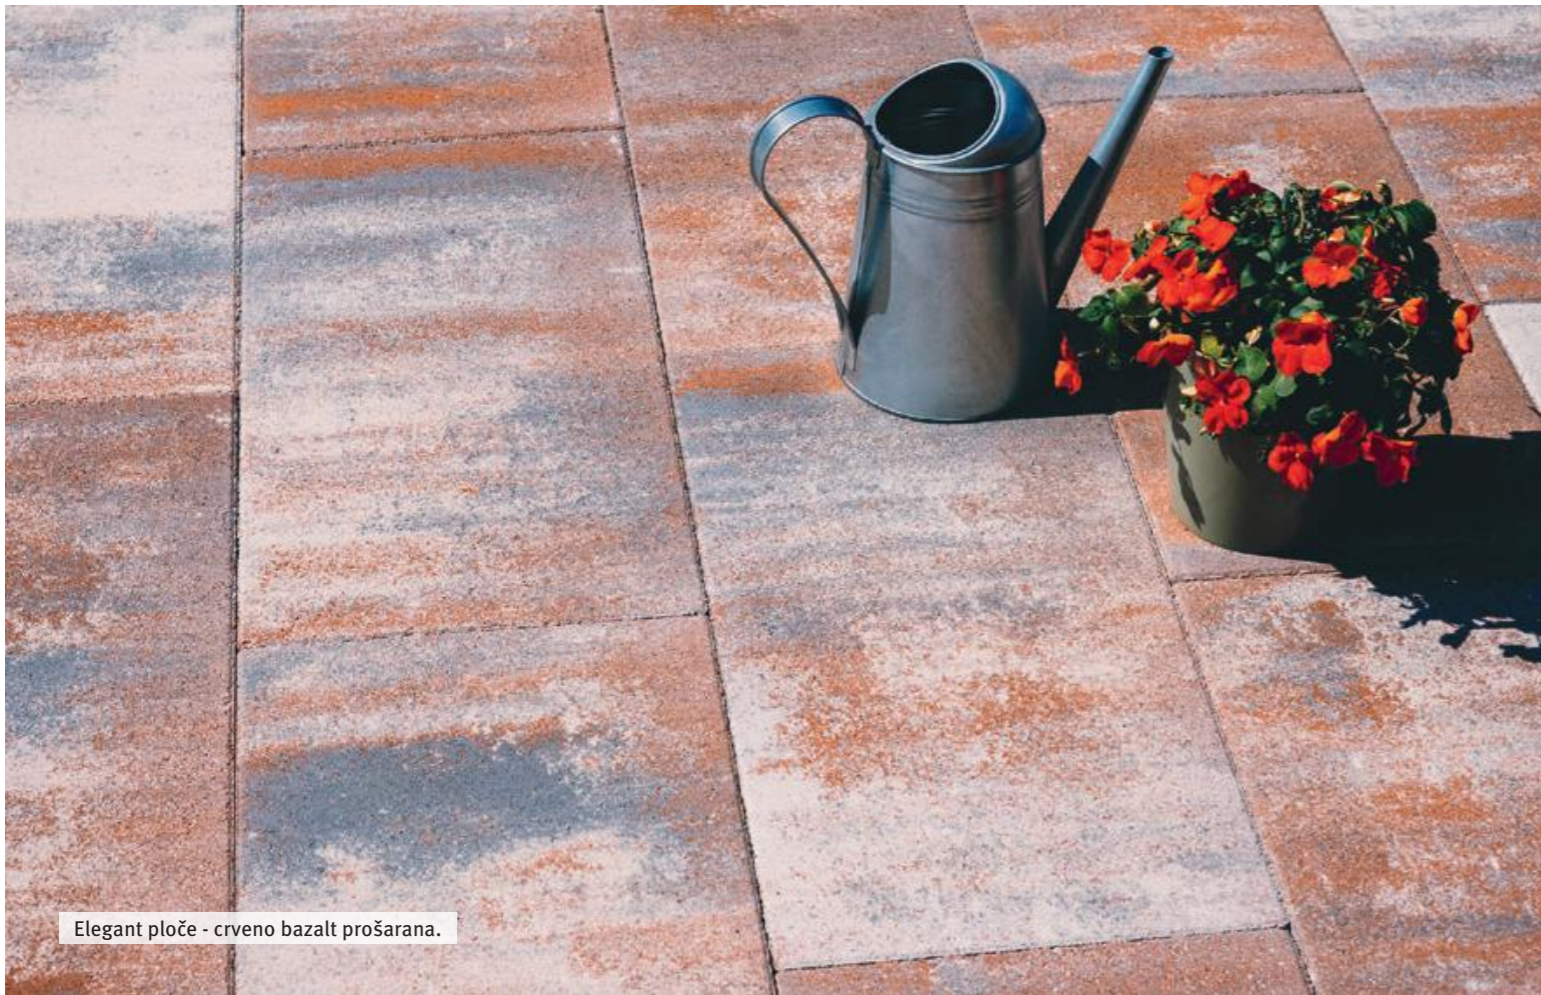

Elegant ploče - crveno bazalt prošarana.