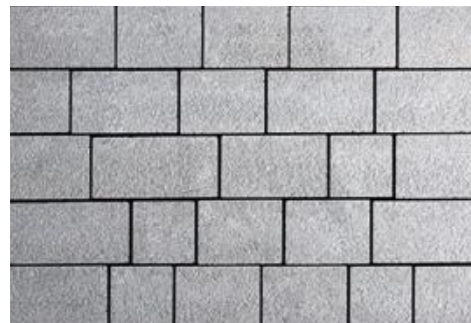

DOMINO® KOMBINIRANA FORMA

Jednostavno, a posebno. Za one koji žele opločnike sa minimalnom fugom i vole lijepe prošarane boje. **Kombinirana forma** čini ga jednostavnim za polaganje.

Osobine proizvoda

- Colormix površine sa dodatkom kvarcnog pijeska
- Lako podopolaganje zbog izvedbe u kombiniranoj formi
- Otporno na sol i smrzavanje, UV otporno
- Samo za osobne automobile

Tehničke karakteristike

Moguće kombinirati s

Paredo zid

stranica 124

Formati

Kombinirana forma, 4 formata na paleti

Debljina: 5 cm