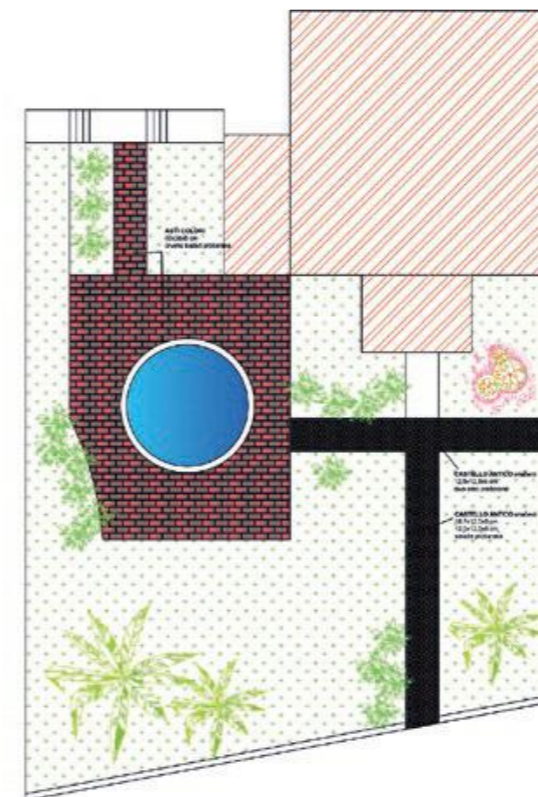

GardenVisions

mobilna aplikacija

Dizajnirajte i opločite vlastito dvorište, prilaz ili vrt pomoću Semmelrock GardenVisions aplikacije! Želite preurediti svoj prilaz ili terasu, ali niste sigurni kako bi to izgledalo ili koja vrsta proizvoda vam odgovara?

Semmelrock GardenVisions omogućuje vam vizualizaciju vaše okućnice s vašim preferiranim dizajnom opločavanja. Dovoljno je fotografirati i vrhovima prstiju označiti područje koje želite opločiti. Odaberite između više od 100 realnih boja, tekstura i stilova opločnika, kao i željenu boju pijeska za fugiranje. Jednostavno prilagodite površinu u pravu perspektivu pomoću alata u aplikaciji. Gotovu vizualizaciju možete spremati i podijeliti ili poslati e-poštom izravno Semmelrocku radi daljnjeg praćenja.

- ✓ **Moj dom, moj projekt**
  Vizualizirajte kako će proizvod po vašem izboru izgledati instaliran u vašu okućnicu.
- ✓ **Brzo i jednostavno**
  Uz jednostavno planiranje vrhovima prstiju svi postaju dizajneri okoliša.
- ✓ **Vođeno putovanje kroz aplikaciju**
  Nema potrebe za pregledom složenih uputa, integrirani vodiči za korištenje vode vas aplikaciju.
- ✓ **Pravi izbor**
  Dvorište ili prilaz? Pronađite najprikladniji proizvod za svoj projekt na temelju vrste proizvoda i nosivosti..
- ✓ **Fino prilagodite izgled popločanog područja**
  Odaberite pravu boju fuge za savršen izgled..
- ✓ **Realizirajte projekt**
  Pošaljite nam svoju vizualizaciju samo jednim klikom kako biste projekt realizirali.

Besplatno preuzimanje
GardenVisions aplikacija dostupna je putem App Store-a i na Google Playu.

Vizualizirajte svoju savršenu terasu ili prilazni put
Aplikacija GardenVisions može se koristiti na pametnom telefonu i tabletu u vodoravnom i portretnom okretanju mobilnog uređaja.