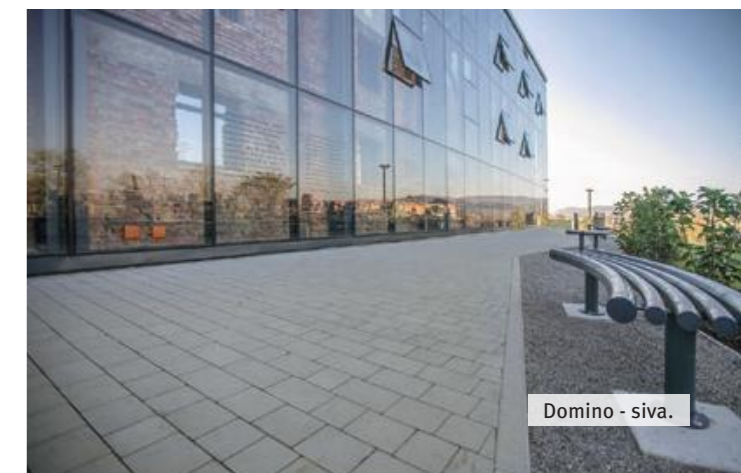

Domino - siva.