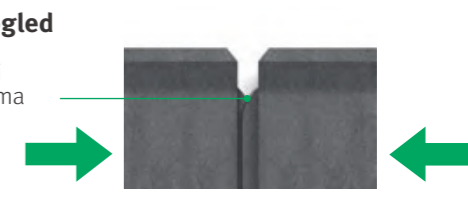

Pogled odozgo

Fiksni spoj distancerima

Bočni pogled

Fiksni spoj distancerima

Castello antico otučen - narančasto smeđa i lava-sivo prošarana.

Opločnike možete ugraditi na sve vanjske površine, na terase, puteve u vrtu ili na prilaze. Zahvaljujući širokom spektru formata, boja ili shemama polaganja opločnici nude različite opcije za individualna i kreativna dizajnerska rješenja. Veliki formati opločnika s ravnih rubovima i uskim fugama dobro nadopunjuju okoliš modernih arhitektonskih zdanja. Rustikalni otučeni opločnici osiguravaju prirodnu i skladnu optiku ambijenta klasičnih kuća. Opločnici prošaranih boja posebno dolaze do izražaja te mame poglede.