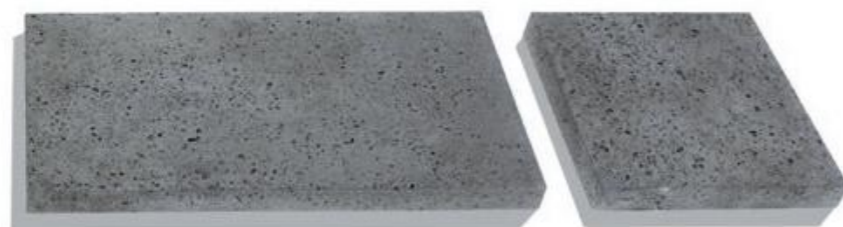

Moguće kombinirati s

Bellamonte sustav ograda i zidova

stranica 130

Tehničke karakteristike

Formati

Debljina ploče: 3,8-4,2 cm
bez faze

60 x 30 cm

30 x 30 cm