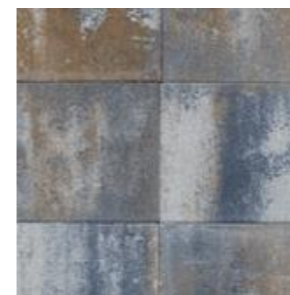

Boje

lava siva