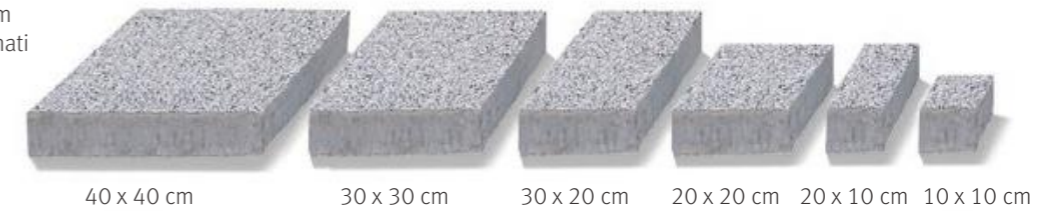

30 x 20 cm 20 x 20 cm 20 x 10 cm