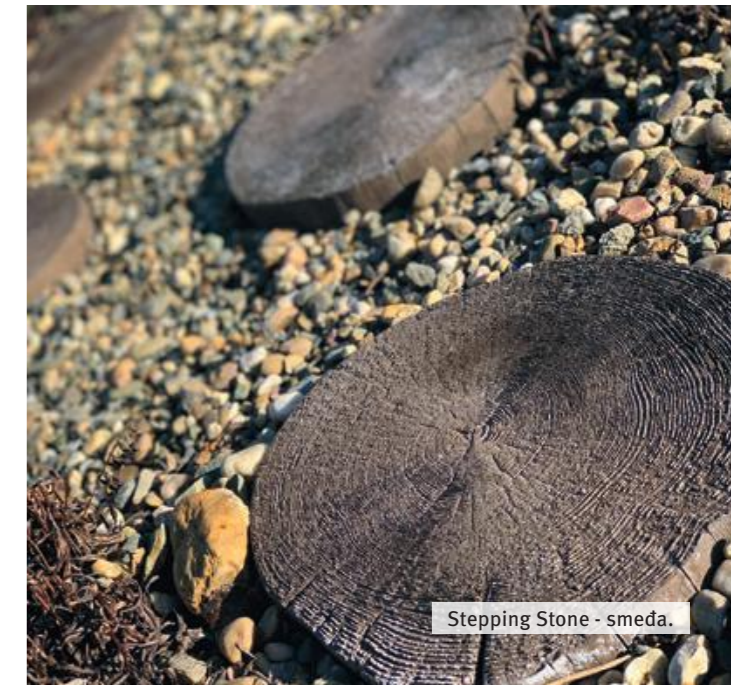

Stepping Stone - smeđa.

STEPPING STONE

Gazišta su šarmantan detalj u bilo kojem vrtu. Postavljeni na travnjake ili šljunak nude praktičan način dizajniranja staze, ali donose i atraktivnosti svakom vrtu. Karakterističan izgled drvenih reznih ploča i kvaliteta betona nudi puno veću izdržljivost i minimalno održavanje.

Osobine proizvoda

- Betonska ploča koja podsjeća na drvo
- Otpornost na smrzavanje i sol
- Nije za vozne površine

Tehničke karakteristike

Boja

Format

Debljina: od 3,8-4,2 cm

35 x 30 cm