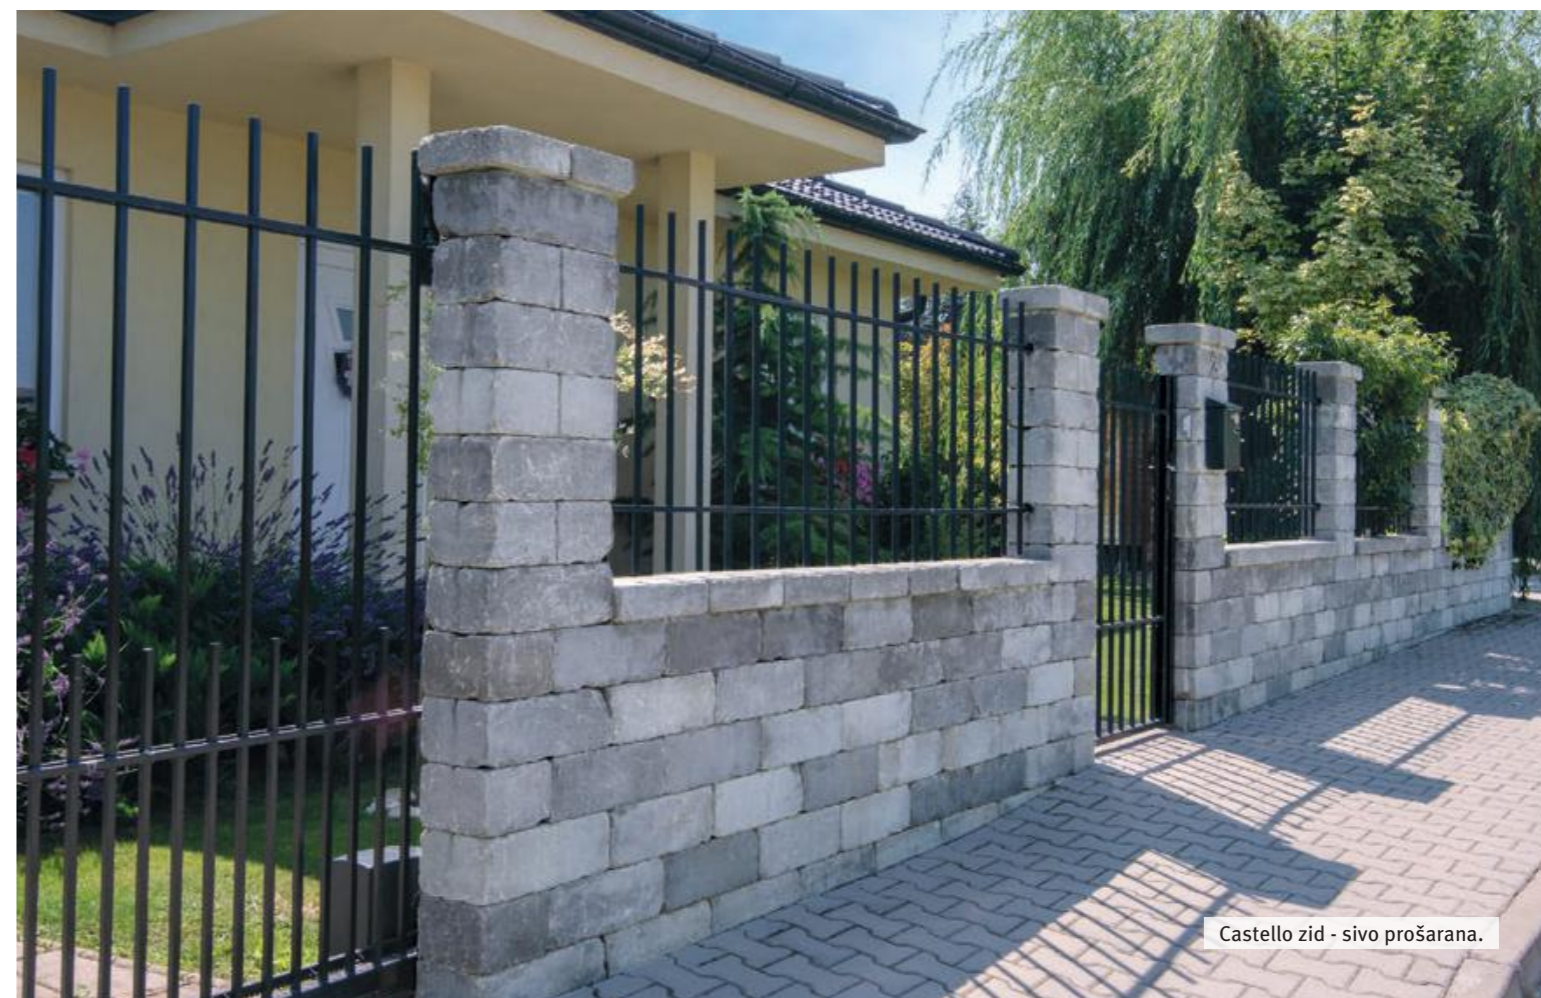

Castello zid - sivo prošarana.