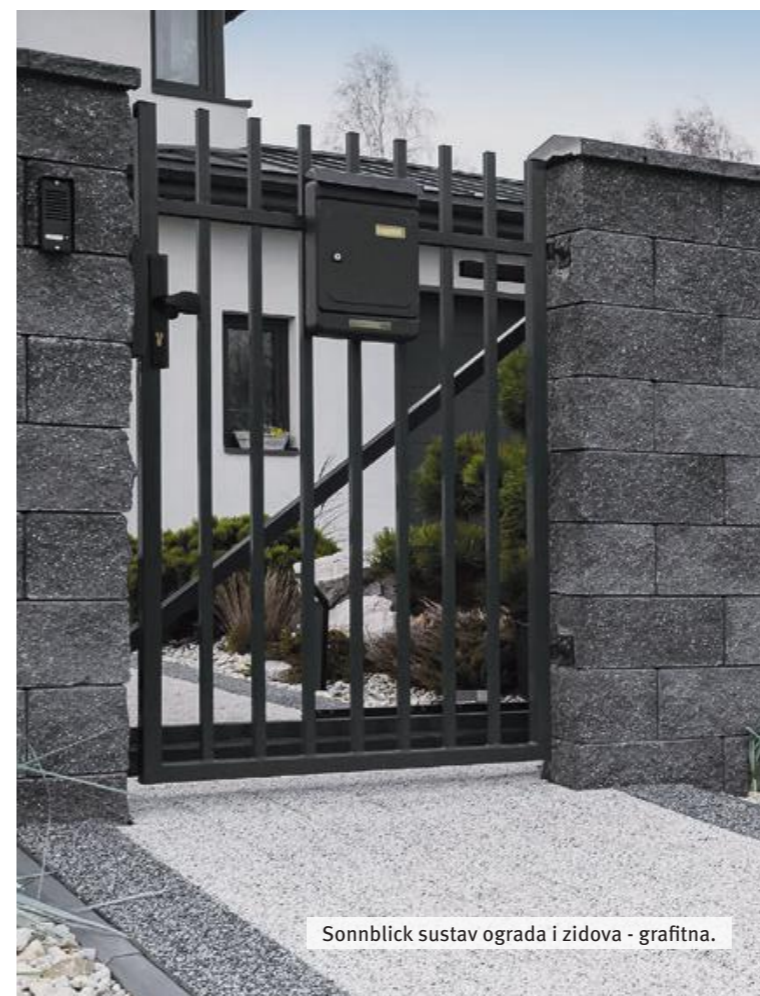

Osnovni blok
40 x 20 x 18 cm

Dvije uzdužne strane cijepane

Pokrovna ploča zida, ravna
22,5 x 28 x 5 cm

Sonnblick sustav ograda i zidova - svijetlo siva.

Sonnblick sustav ograda i zidova - grafitna.

Sonnblick sustav ograda i zidova - svijetlo siva.