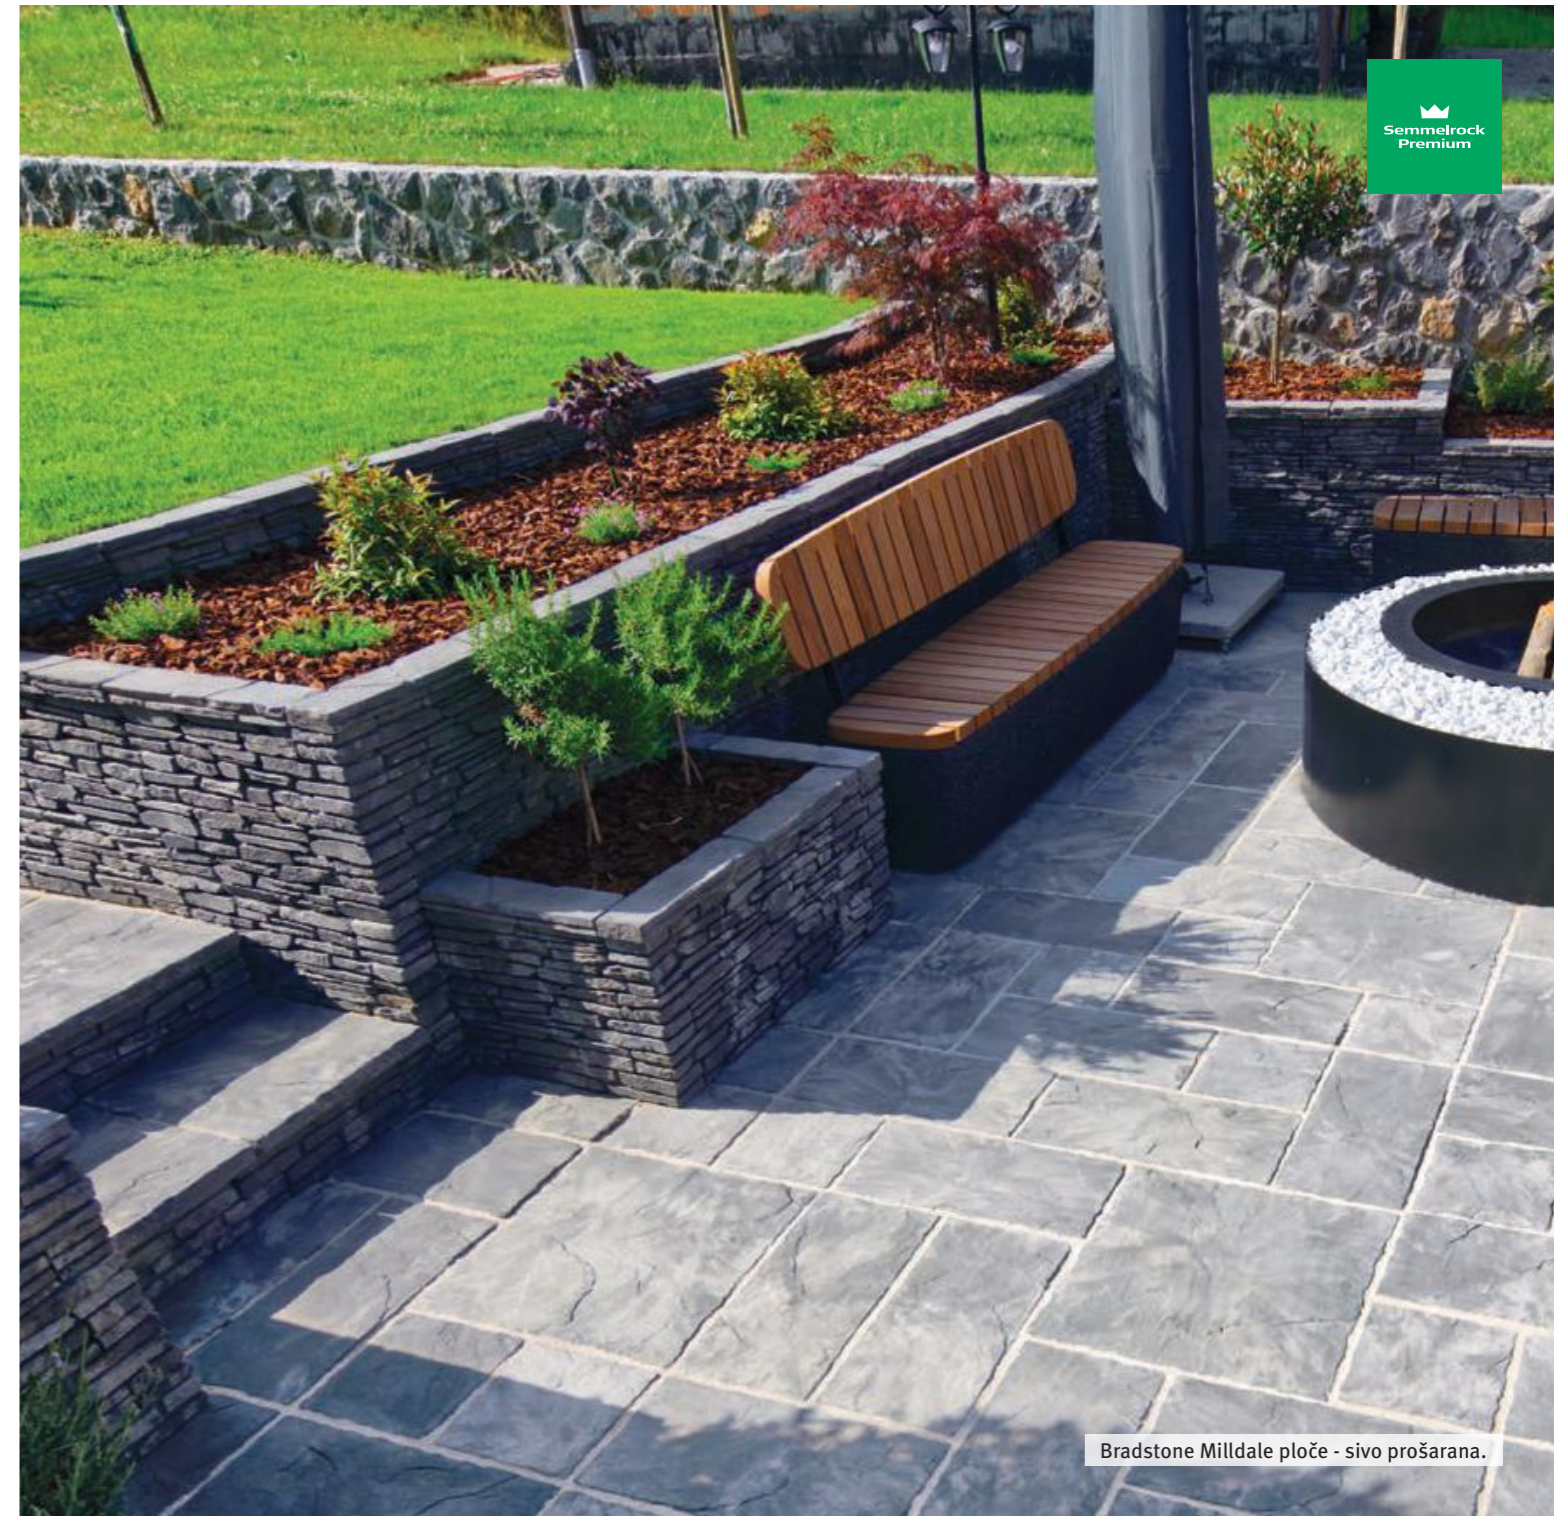

Bradstone Milldale ploče - sivo prošarana.