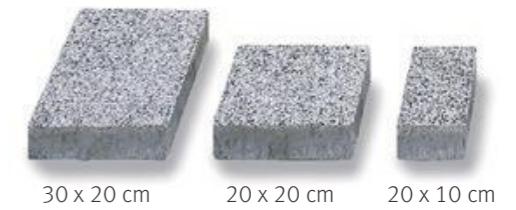

Tehničke karakteristike

Boje

granitno siva

bazalt antracit

samo 10/10, 10/20 i 20/20

terakotta (dostupnost na upit)

Formati

Debljina opločnika: 6 cm,
s fazom: kombinirana forma, granitno siva