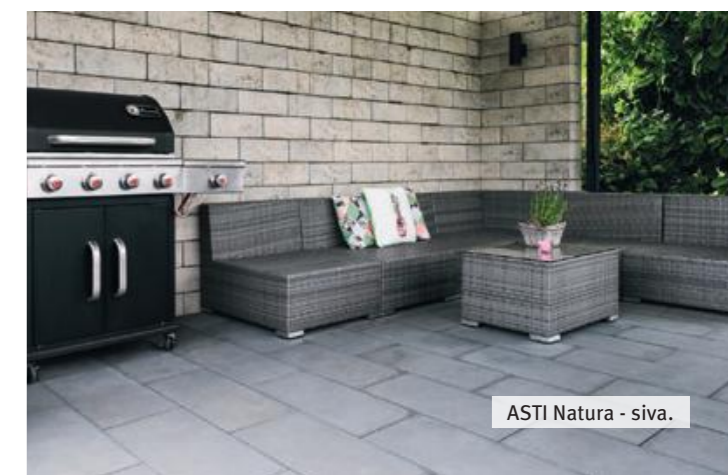

ASTI Natura - siva.