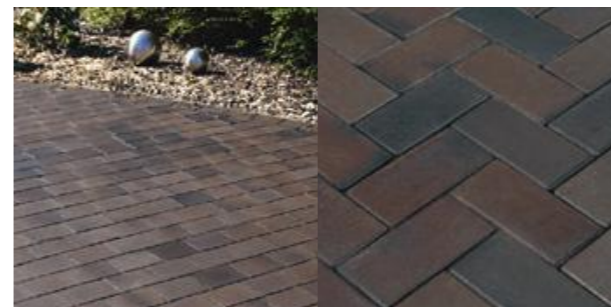

„CIJEPANA“ POVRŠINA

Strojno cijepani beton izgleda kao prirodno lomljen, neravne površine i djeluje osobito prirodno.

Misto, Sonnblick

POVRŠINA KLINKER OPEKE

Podna klinker opeka proizvedena je procesom pečenja prirodne gline. Odlikuje se neograničenim vijekom trajanja te je neosjetljiva na vremenske uvjete.