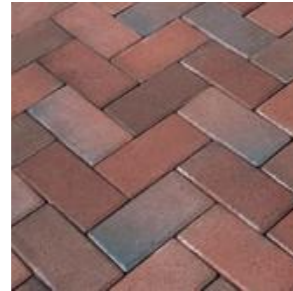

Rotlaubunt
20 x 10 x 4,5 cm
20 x 10 x 5,2 cm
24 x 11,8 x 6,2 cm