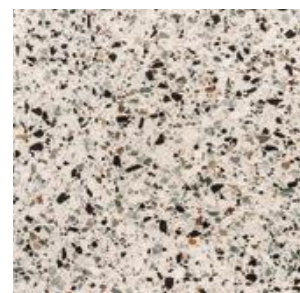

Izuzetno elegantne **Salero** ploče savršene imitacije terrazzo dekora u bezvremenskim kvadratnim formatima unose profinjen izgled svake terase ili balkona.

Osobine proizvoda

- Postojane boje i otpornost na izbjeljivanje
- Jednostavno održavanje i čišćenje
- Otpornost na smrzavanje i kemikalije
- Jednostavna zamjena (ukoliko su položene na suhu drenažnu površinu ili na podmetače za ploče)
- Dugovječnost, otpornost na habanje, protukliznost
- CE kvaliteta

Tehničke karakteristike

Boja

terrazzo

Format

Debljina ploče: 2 cm
1 mm mikro faza