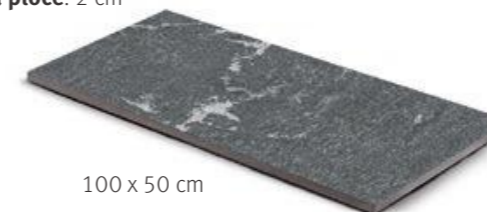

Format

Debljina ploče: 2 cm

100 x 50 cm