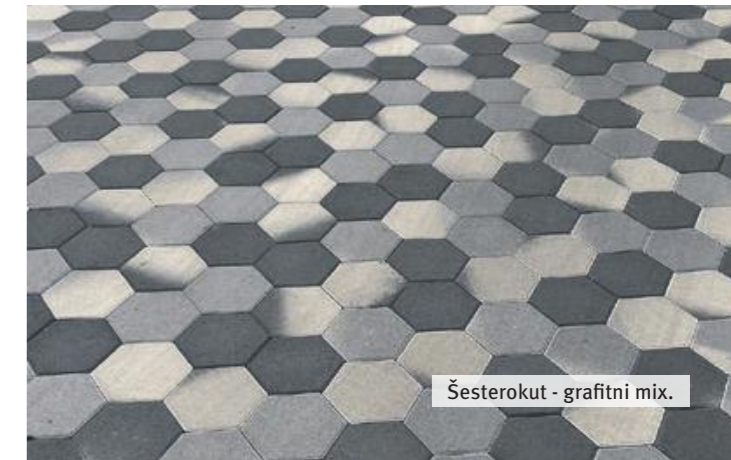

Šesterokut - grafitni mix.

PAVELOCK® SUSTAV CESTOVNIH OPLOČNIKA

Sustav cestovnih opločnika PaveLock namijenjen je opločenju voznih površina, ima visoku nosivost predviđenu za kamionska opterećenja do klase III. Precizno pozicionirani sustav utora i reški jamči da opločnik nema pomicanja niti u jednom smjeru, tj. da je cijela površina dobro povezana i kompaktna.

Osobine proizvoda

- Kvarcna glatka površina
- Osobita izdržljivost na velika opterećenja, tzv. cestovni opločnik
- Pozicionirani sustav utora i reški
- Moguće strojno polaganje