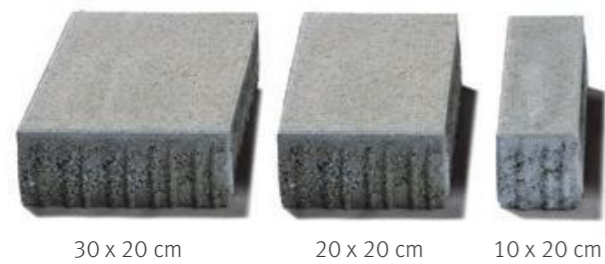

PaveLock sustav cestovnih opločnika - siva.

Uni profil - siva.

Šesterokut - grafitni mix.

PAVELOCK® SUSTAV CESTOVNIH OPLOČNIKA

Sustav cestovnih opločnika PaveLock namijenjen je opločenju voznih površina, ima visoku nosivost predviđenu za kamionska opterećenja do klase III. Precizno pozicionirani sustav utora i reški jamči da opločnik nema pomicanja niti u jednom smjeru, tj. da je cijela površina dobro povezana i kompaktna.

Osobine proizvoda

- Kvarcna glatka površina
- Osobita izdržljivost na velika opterećenja, tzv. cestovni opločnik
- Pozicionirani sustav utora i reški
- Moguće strojno polaganje

Formati

PaveLock, sustav cestovnih opločnika
Debljina: 10 cm