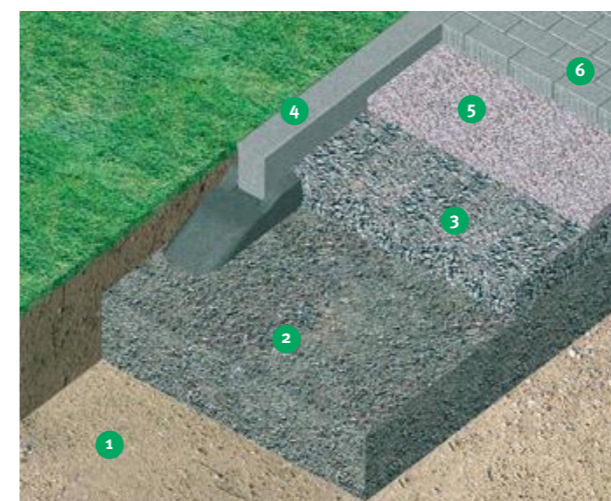

UPUTSTVA O POSTAVLJANJU OPLOČNIKA

PRIJE POSTAVLJANJA OPLOČNIKA OBRATITI PAŽNJU NA SLIJEDEĆE

1. Kod opločnika koji imaju mješavinu više boja, **prilikom postavljanja se moraju uzimati opločnici** s više različitih paleta
2. Za opločnike u boji svakako upotrijebiti valjak sa zaštitnom pločom
3. Ugraditi samo vizualno ispitani materijal
4. Primijeniti kvarcni pijesak za popunjavanje reški (0,3 - 0,6 ili 0,6 - 1,3 mm)
Taj je pijesak oštiri i povezuje bolje od uobičajenih okruglih pijesaka
5. Površinu prije zbijanja dobro očistiti (zbiti suhu+čistu površinu)