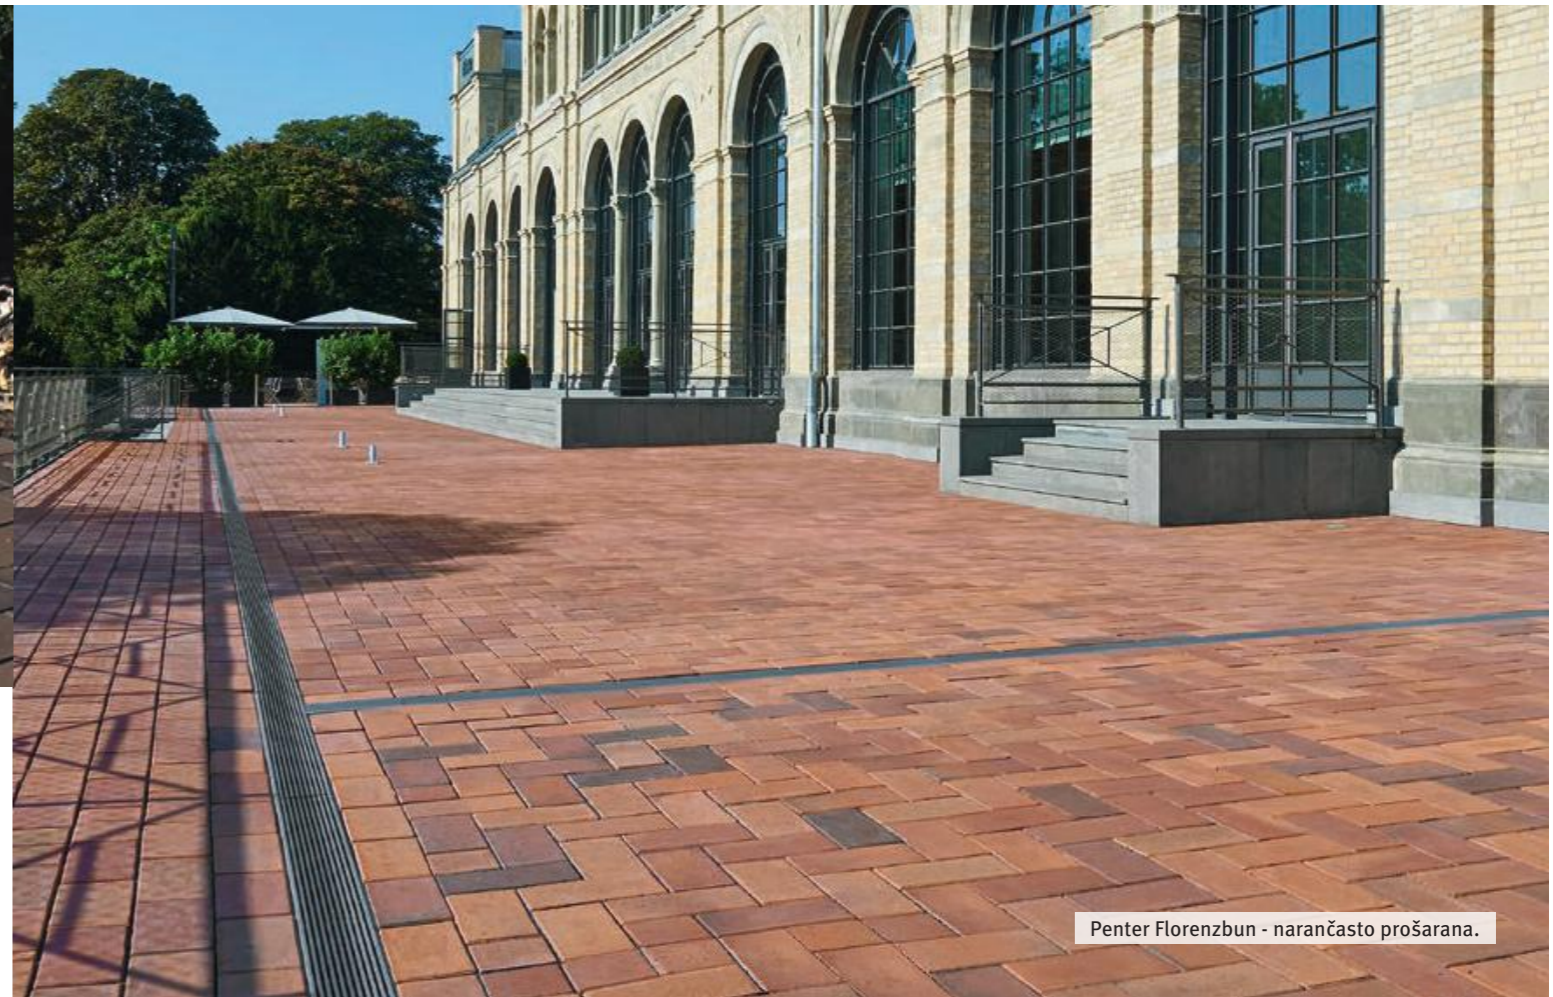

Penter Florenzbunt - narančasto prošarana.

Asortiman za oblikovanje sa strašću

Najčešće korištene sheme slaganja

Prikazane boje mogu odstupati od prirodnih boja Penter opeke. Također u jednoj isporuci Penter podne opeke ima odstupanja u nijansama zbog korištenja prirodnih sirovina.