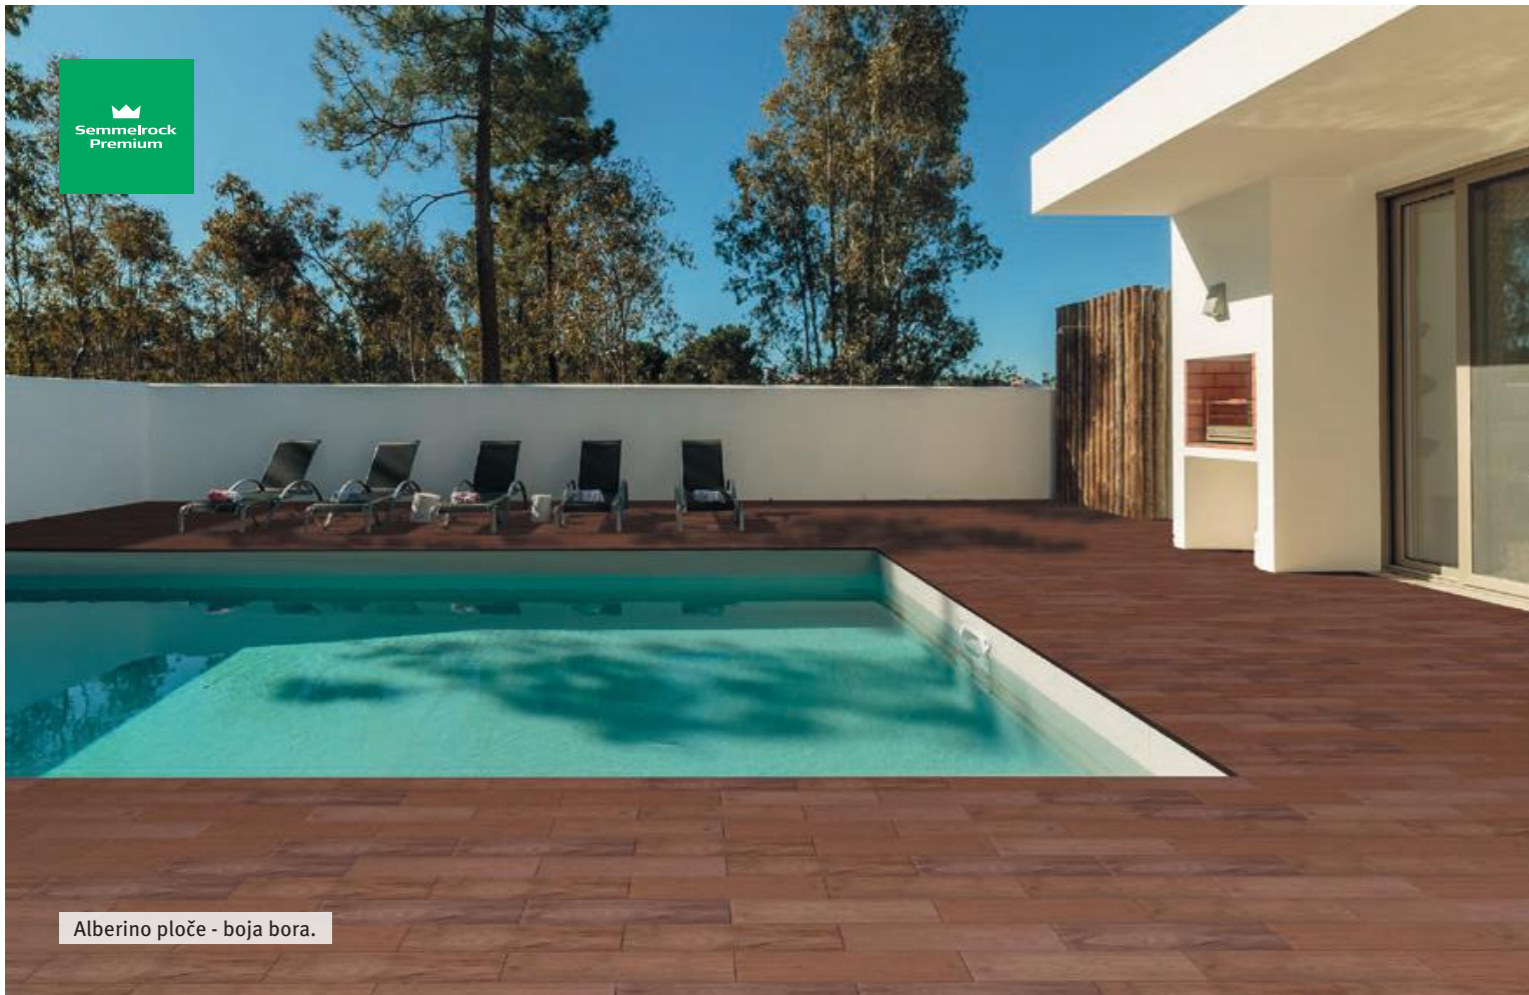

Alberino ploče - boja bora.