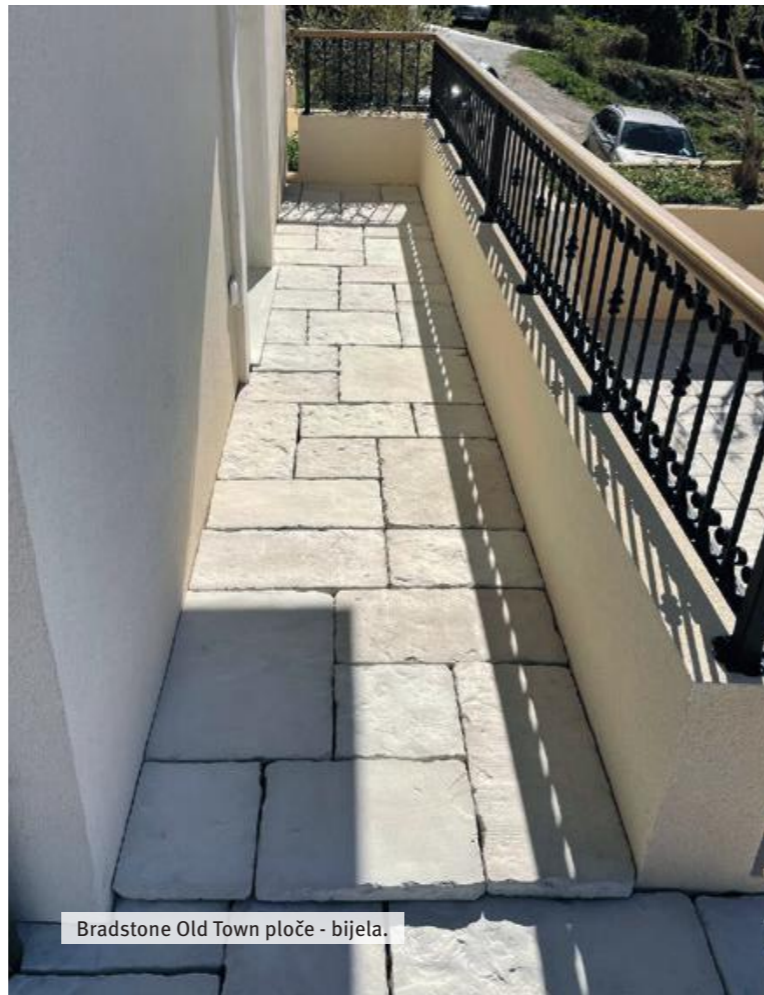

4 formata:

- 2 kom. 90 x 60 cm
- 2 kom. 60 x 60 cm
- 2 kom. 60 x 45 cm
- 4 kom. 45 x 45 cm

Osnovni paket = 3,15 m²

Isporučivo samo u cijeloj paleti.
Narudžba pojedinačnih elemenata nije moguća.

Bradstone Old Town obrub bazena - bijela.