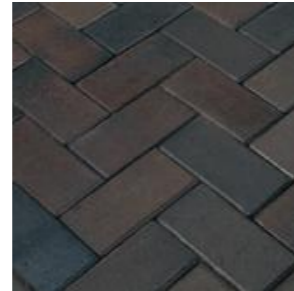

Titan
20 x 10 x 5,2 cm