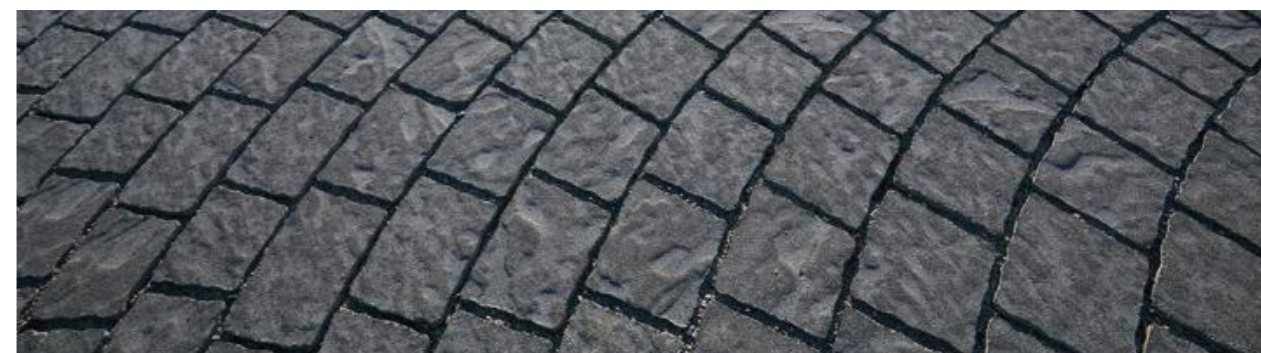

Pogled odozgo

Fiksni spoj distancerima

Bočni pogled

Fiksni spoj distancerima

Castello antico otučen - narančasto smeđa i lava-sivo prošarana.

Opločnike možete ugraditi na sve vanjske površine, na terase, puteve u vrtu ili na prilaze. Zahvaljujući širokom spektru formata, boja ili shemama polaganja opločnici nude različite opcije za individualna i kreativna dizajnerska rješenja. Veliki formati opločnika s ravnih rubovima i uskim fugama dobro nadopunjuju okoliš modernih arhitektonskih zdanja. Rustikalni otučeni opločnici osiguravaju prirodnu i skladnu optiku ambijenta klasičnih kuća. Opločnici prošaranih boja posebno dolaze do izražaja te mame poglede.