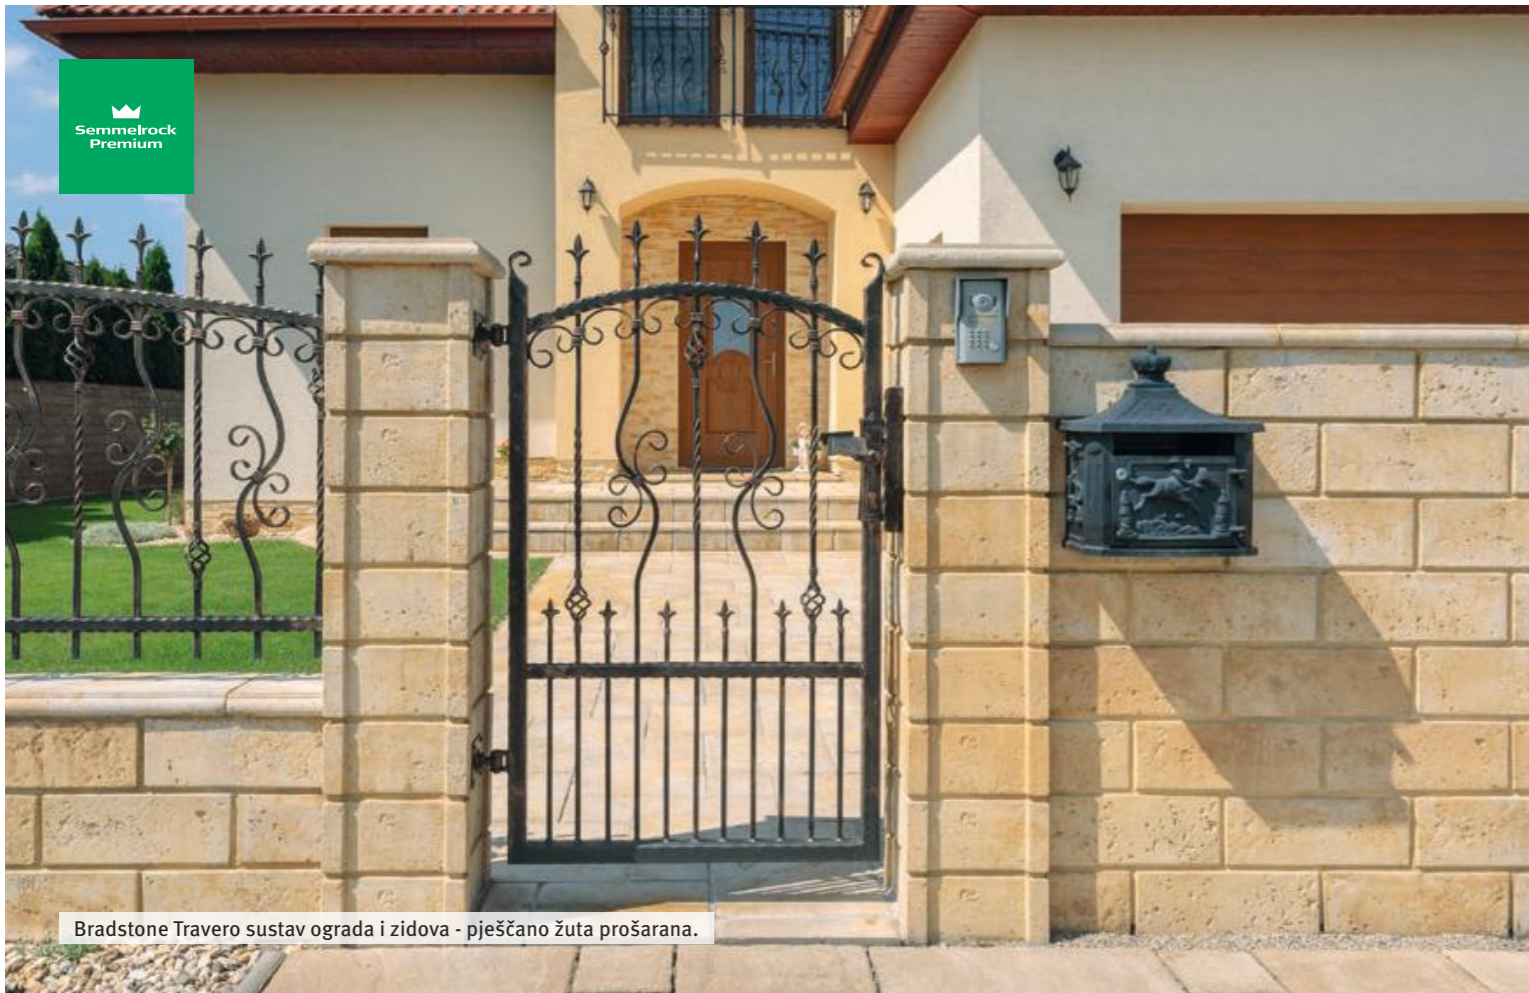

Polovica elementa
35 x 30 x 7 cm

Bradstone Travero sustav ograda i zidova - pješčano žuta prošarana.

Bradstone Travero sustav ograda i zidova - pješčano žuta prošarana.

Bradstone Travero sustav ograda i zidova - pješčano žuta prošarana.