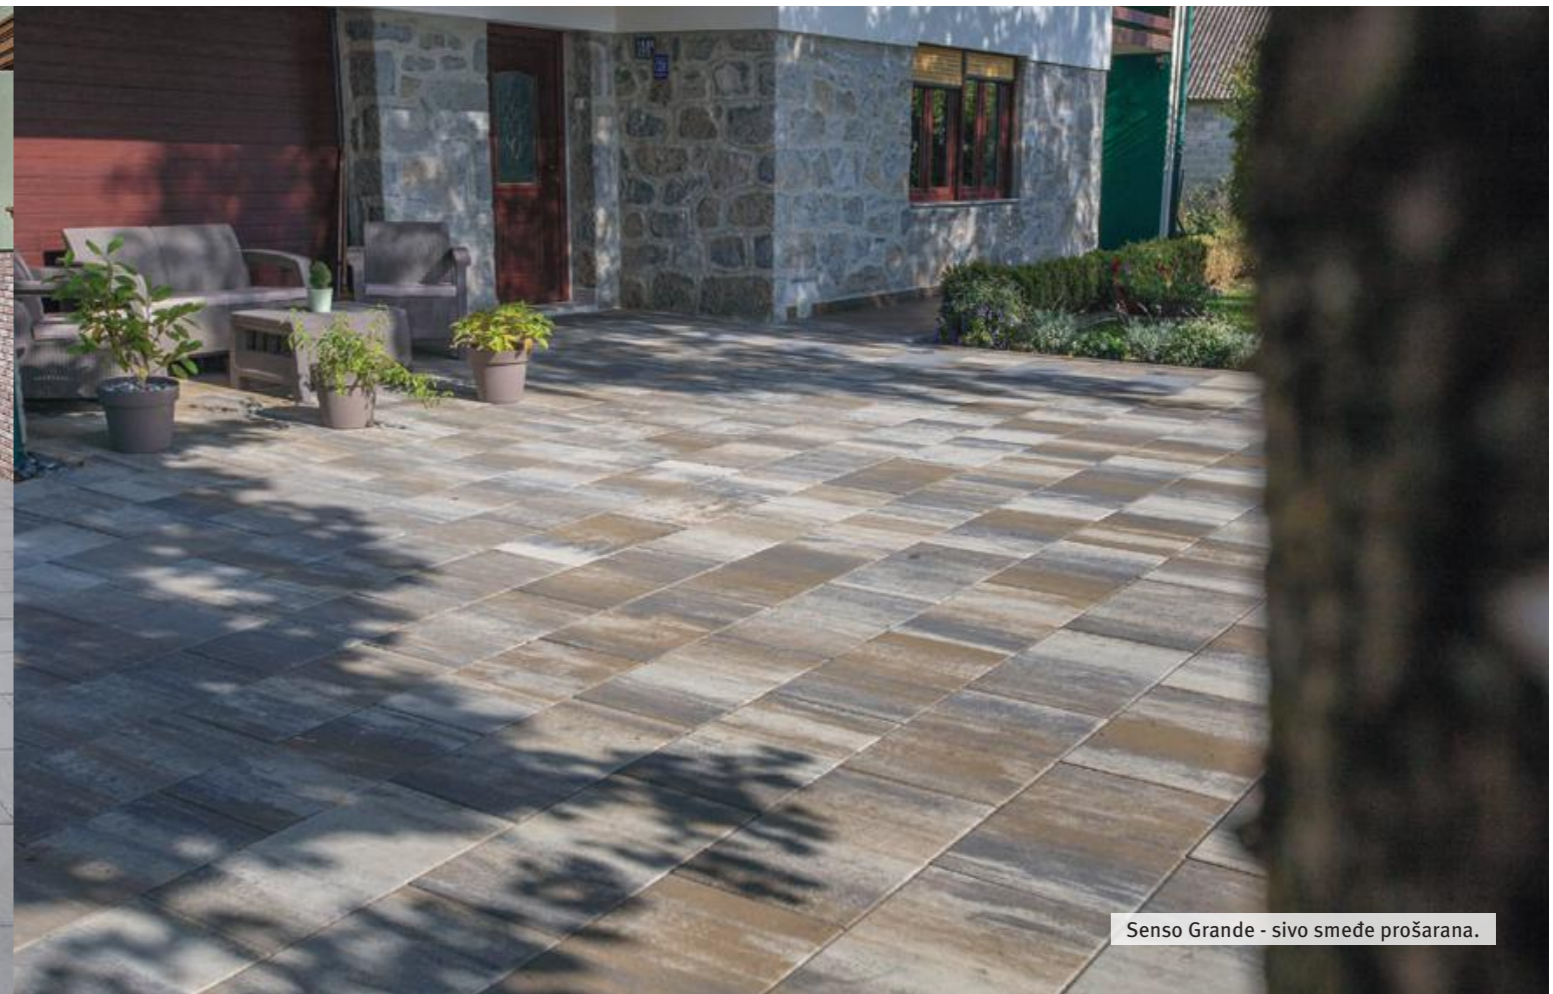

Senso Grande - sivo smeđe prošarana.